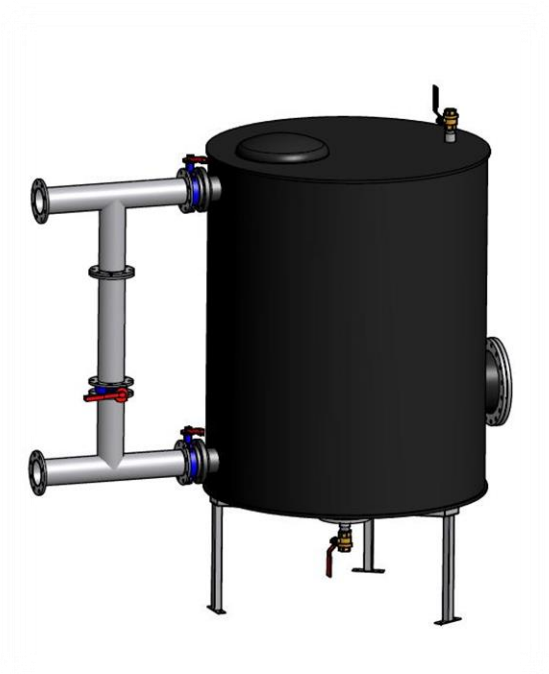

# Gasaufbereitung

---

Gasaufbereitung/ Aktivkohlefilter

Filter und Verrohrungen werden individuell gefertigt.

Aktivkohlefilter aus PE mit Anschlussverrohrung aus Edelstahl